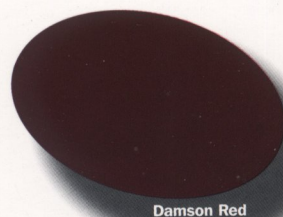

# Colour Guide.

**GB** Selecting the paint colour of your new Rover 75 is where you really start to make it yours – individual, and distinctive, reflecting your personal taste and preference. The gleaming finish and superb colours are the result of Rover's massive investment in state-of-the-art paint technology and some of the most modern paint plants in Europe.

**I** Scegliere il colore della carrozzeria è soltanto il primo passo per fare della vostra nuova Rover 75 una automobile che rifletta il vostro gusto personale e le vostre preferenze. Le finiture splendide ed i colori superbi sono il risultato di un massiccio investimento nella tecnologia di verniciatura più evolute, nell'ambito di un impianto ai vertici europei come modernità.

**F + B** C'est lorsque vous choisirez la couleur de la peinture de votre nouvelle Rover 75 que vous commencerez vraiment à vous approprier votre nouvelle voiture, à l'individualiser, à la rendre différente, à faire en sorte qu'elle soit le reflet de vos goûts et de vos préférences personnels. Grâce à des investissements considérables dans une technologie de pointe et des ateliers de peinture parmi les plus modernes en Europe, Rover vous offre une finition étincelante et des couleurs superbes.

**D** Farben sind ein Ausdruck des eigenen  
Geschmacks. Wählen Sie aus insgesamt 17  
Möglichkeiten die Außenfarbe aus, die den Charakter  
Ihres ganz persönlichen Rover 75 am besten  
widerspiegelt.